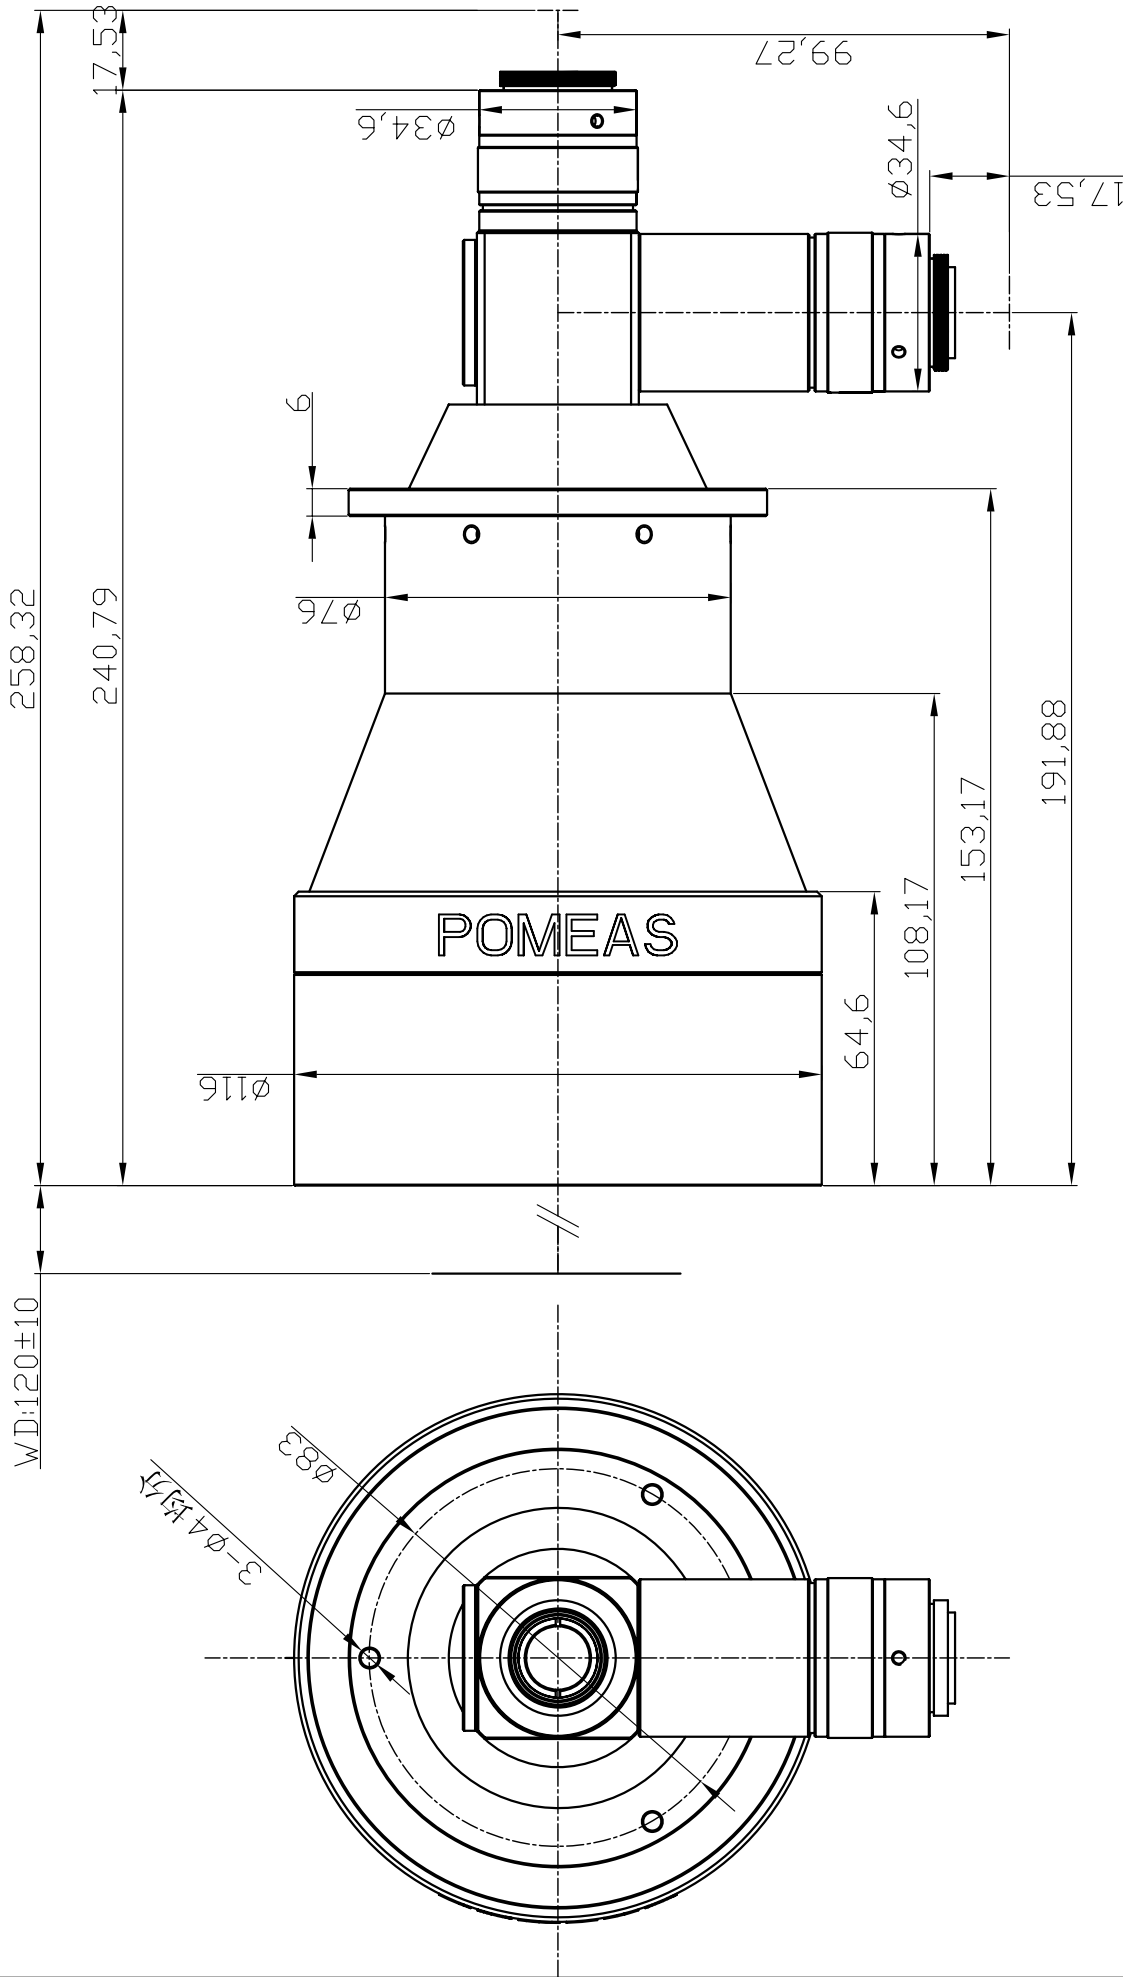

POMEAS双侧远心镜头系列

VP-LDTC-0088/0176-120

- 1.双端口，双远心镜头。
- 2.支持两个不同放大倍率相机。
- 3.大视野，高景深设计。

型号		VP-LDTC-0088/0176-120	
放大倍率		0.0088X	0.176X
对象大小	1/4"	36.4mm×27.3mm	18.2mm×13.6mm
	1/3"	54.5mm×40.9mm	27.3mm×20.5mm
	1/2.5"	65.3mm×49.0mm	32.6mm×24.5mm
	1/2.3"	70.0mm×52.5mm	35.0mm×26.3mm
	1/2"	72.7mm×54.5mm	36.4mm×27.3mm
	1/1.8"	81.2mm×60.9mm	40.6mm×30.5mm
	2/3"	--	50.0mm×37.5mm
	1"	--	--
F.NO.		4.46	8
TV畸变		<0.05%	<0.05%
景深		16mm	7.2mm
N.A.		0.011	0.011
中心MTF@70lp/mm		>76%	>57%
分辨率		30.5μm	30.5μm
最大Sensor尺寸		1/1.8"	2/3"
物方远心度		<0.02°	<0.02°
像方远心度		<0.3°	像方非远心
工作距离		120mm	120mm
接口类型		C型	C型
照明方式		--	--
工作温度		-10°C~+50°C	-10°C~+50°C

配件选择

环形光源

100远心光源PMS-LTD100

单轴调光器PMS-ICT

光源控制器PMS-LP12V1AX2

单位: mm	比例	1:5
	名称	VP-LDTC-0088/0176-120
0.0 inch 1.0	日期	2014.4.16
0.0 mm 25.0	POMEAS	