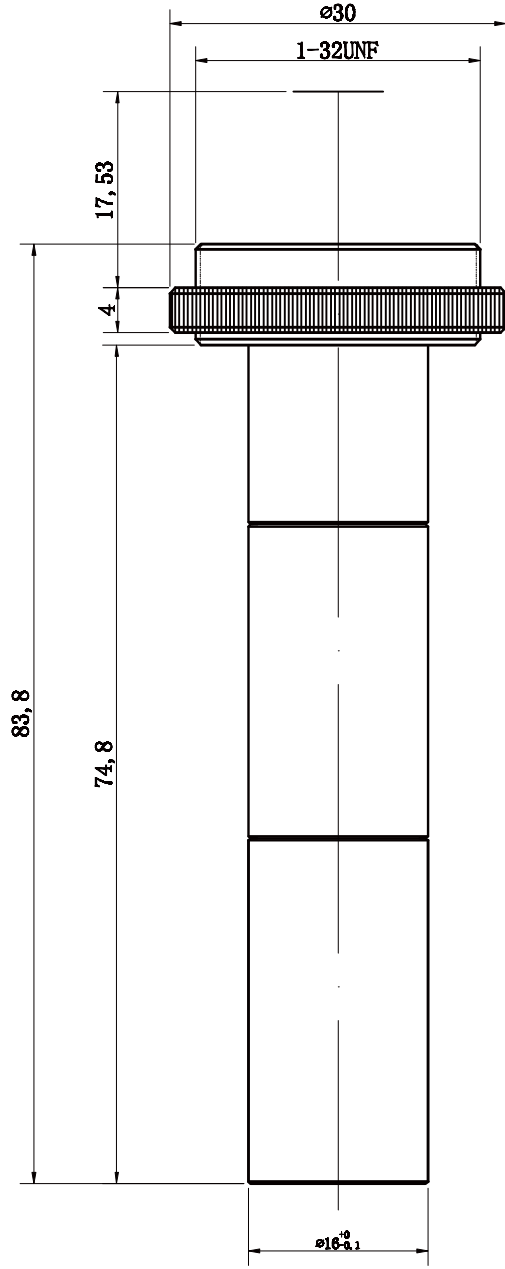

PomeasTC標準遠心鏡頭系列

PMS-TC1-65

- 1.支持100萬或者以下的相機
- 2.低畸變，高遠心度，高景深，更適合高精度定位和測量
- 3.全部採用物方遠心設計
- 4.支持1/2"相機
- 5.標準C接口

最大Sensor尺寸
1/2"

放大倍率
1.0X

工作距離
65mm

分辨率
10μm

C型接口

型號		PMS-TC1-65
放大倍率		1.0X
對象大小	1/4"	3.2mm×2.4mm
	1/3"	4.8mm×3.6mm
	1/2.5"	5.7mm×4.3mm
	1/2.3"	6.2mm×4.6mm
	1/2"	6.4mm×4.8mm
工作距離		65mm
分辨率		10μm
F.No.		14.29
TV畸變		0.01%
景深		1.1mm
N.A.		0.035
最大Sensor尺寸		1/2"
接口類型		C型
照明方式		--
工作溫度		-10℃~+50℃

单位: mm	比例	1:1
	名称	PMS-TCI-65
	日期	2012.6.20
POMEAS		