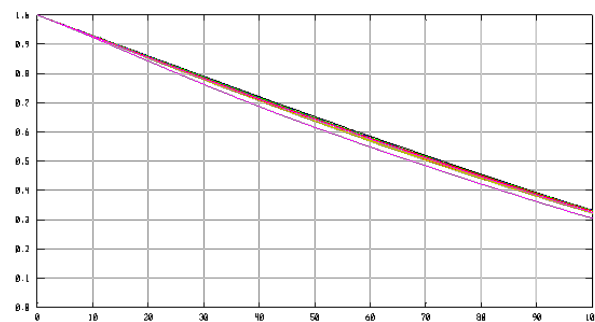

POMEAS 标准远心镜头系列:

1.5X: VP-LTC15-230

VP-LTC15-230产品介绍

- ◆支持200万或者以下的相机
- ◆低畸变, 高远心度, 高景深, 更适合高精度定位和测量
- ◆全部采用物方远心设计
- ◆支持1/1.8"相机
- ◆标准C接口

产品应用

可以应用在手机屏幕对位和PCB印刷等行业。

光路图

MTF曲线图

实际效果图